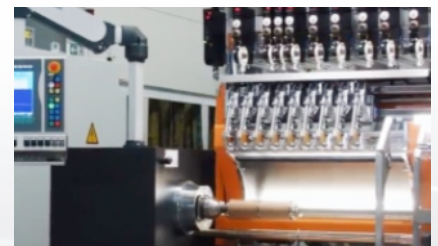

NTS APOLLO GmbH
Donnersbergstr. 1
D-64646 Heppenheim

Geschäftsführer: Hans J. Ewald
Handelsregister Darmstadt HRB 25134
USt.-IdNr.: DE206445709

Tel.: +49 (0) 62 52 / 99 78-0
Fax: +49 (0) 62 52 / 99 78-199
info@ntsapollo.de

Sparkasse Starkenburg Heppenheim
IBAN: DE65 5095 1469 0000 0193 69
BIC: HELADEFIHEP

Eine Vielzahl weiterer Referenzen finden Sie unter www.ntsapollo.de oder erhalten Sie auf Anfrage!